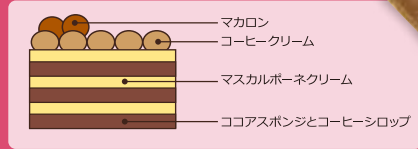

ノエル・マスカルポーネカフェ

マスカルポーネとコーヒーの味わいがしっかりしたティラミスイメージで、クリスマスケーキに仕上げました。

横8cm/長さ12cm

4,428円(税込)