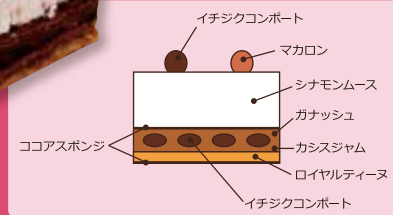

## ノエル・モンブラン

栗の渋皮煮入りのタルト。美郷産のマロンクリームを絞りました。

直径15cm

5,104円(税込)

限定  
30台

## ノエル・ショコラ・フィグ

相性のいいイチジク・カシス・ショコラ・シナモンを組み合わせた大人向けのクリスマスケーキ。

横8cm/長さ12cm

4,277円(税込)

限定  
20台