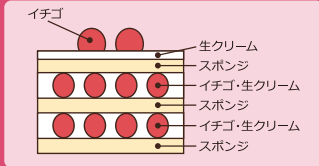

## ノエル・フレーズ

純生クリームのみを使用したイチゴのショートケーキです。

直径15cm

4,505円(税込)

限定  
100台

ノエル・フレーズの1日のご注文数は、50台までと限らせて頂きますのでご了承ください。