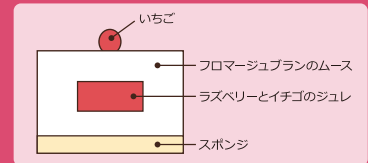

ノエル・フロマージュブラン

あっさりとしたくせのないチーズのムースの中に、ラズベリーとイチゴのジュレが入ったレアチーズケーキです。

直径15cm

4,158円(税込)