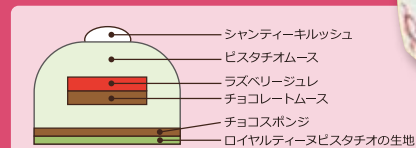

ノエル・ピスターシュ

ピスタチオのムースとチョコレートムースにラズベリーのジュレを合わせたケーキ。

横8cm/長さ12cm

3,802円(税込)