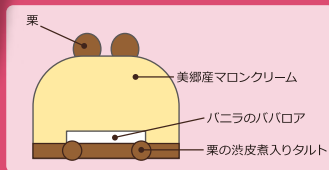

ノエル・モンブラン

栗の渋皮煮入りのタルト。美郷産のマロンクリームを絞りました。

直径15cm

5,104円(税込)