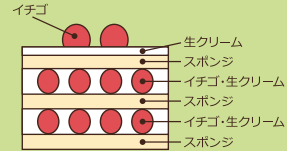

②ノエル・マスカルポーネカフェ 個 ⑤ノエル・タルトフレーズ 個

③ノエル・フロマーージュブラン 個 ⑥ノエル・モンブラン 個

お受取日時 ⑦ノエル・ショコラ・フィグ 個

12月22日(木) 23日(金) 時 分
24日(土) 25日(日)

お受取場所 本店 山形屋ストア平和台店

JYEUX NOEL X'mas Cake 2022

クリスマスケーキのご予約のご案内

Pâtisserie
Cumquat
パティスリー コンクワート

1

ノエル・フレーズ

純生クリームのみを使用したイチゴのショートケーキです。

直径15cm

4,104円 (税込)

限定
100台

ノエル・フレーズの1日のご注文数は、50台までと限定させて頂きますのでご了承ください。

2