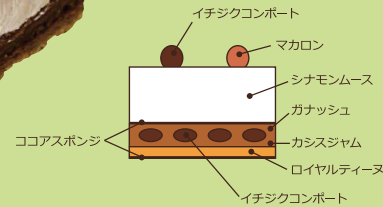

ノエル・マスカルポーネカフェ

マスカルポーネとコーヒーの味わいがしっかりしたティラミスにイメージして、クリスマスケーキに仕上げました。

横8cm/長さ16.5cm

4,536円 (税込)

限定
30台

6

ノエル・モンブラン

栗の渋皮煮入りのタルト。
美郷産のマロンクリームを絞りました。

直径15cm

4,644円 (税込)

限定
50台

7

NEW

ノエル・ショコラ・フィグ

相性のいいイチジク・カシス・ショコラ・シナモンを組み合わせた大人向けのクリスマスケーキ。

横8cm/長さ12cm

3,888円 (税込)

限定
30台

3

ノエル・フロマージュブラン

あっさりとしたくせのないチーズのムースの中に、ラズベリーとイチゴのジュレが入ったレアチーズケーキです。

直径15cm

3,780円 (税込)

限定
50台