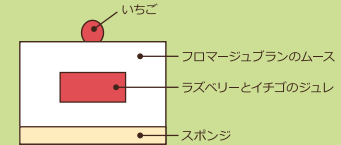

3,888円 (税込)

限定
30台

3

ノエル・フロマージュブラン

あっさりとしたくせのないチーズのムースの中に、ラズベリーとイチゴのジュレが入ったレアチーズケーキです。

直径15cm

3,780円 (税込)

限定
50台