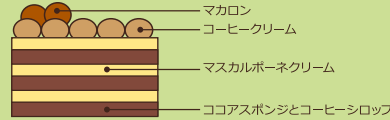

1

ノエル・フレーズ

純生クリームのみを使用したイチゴのショートケーキです。

直径15cm

4,104円 (税込)

限定
100台

ノエル・フレーズの1日のご注文数は、50台までと限定させて頂きますのでご了承ください。

2

ノエル・マスカルポーネカフェ

マスカルポーネとコーヒーの味わいがしっかりしたティラミスにイメージして、クリスマスケーキに仕上げました。

横8cm/長さ16.5cm

4,536円 (税込)

限定
30台

6

ノエル・モンブラン

栗の渋皮煮入りのタルト。
美郷産のマロンクリームを絞りました。